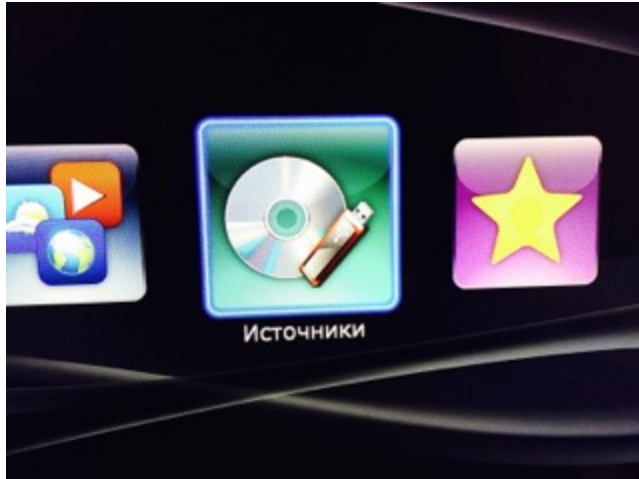

## Инструкция по установке СмотрЁшка на медиаплеере dune

Необходимо скачать приложение СмотрЁшка для медиаплеера dune по следующей ссылке

[http://dune.smotreshka.tv/dune\\_plugin\\_smotreshka.zip](http://dune.smotreshka.tv/dune_plugin_smotreshka.zip)

Скопировать архивный файл dune\_plugin\_smotreshka.zip на флеш накопитель и подсоединить его к вашему медиаплееру DUNE

Включить медиаплеер DUNE и выбрать меню “Источники”

Выбрать подменю “Источники/USB накопитель”